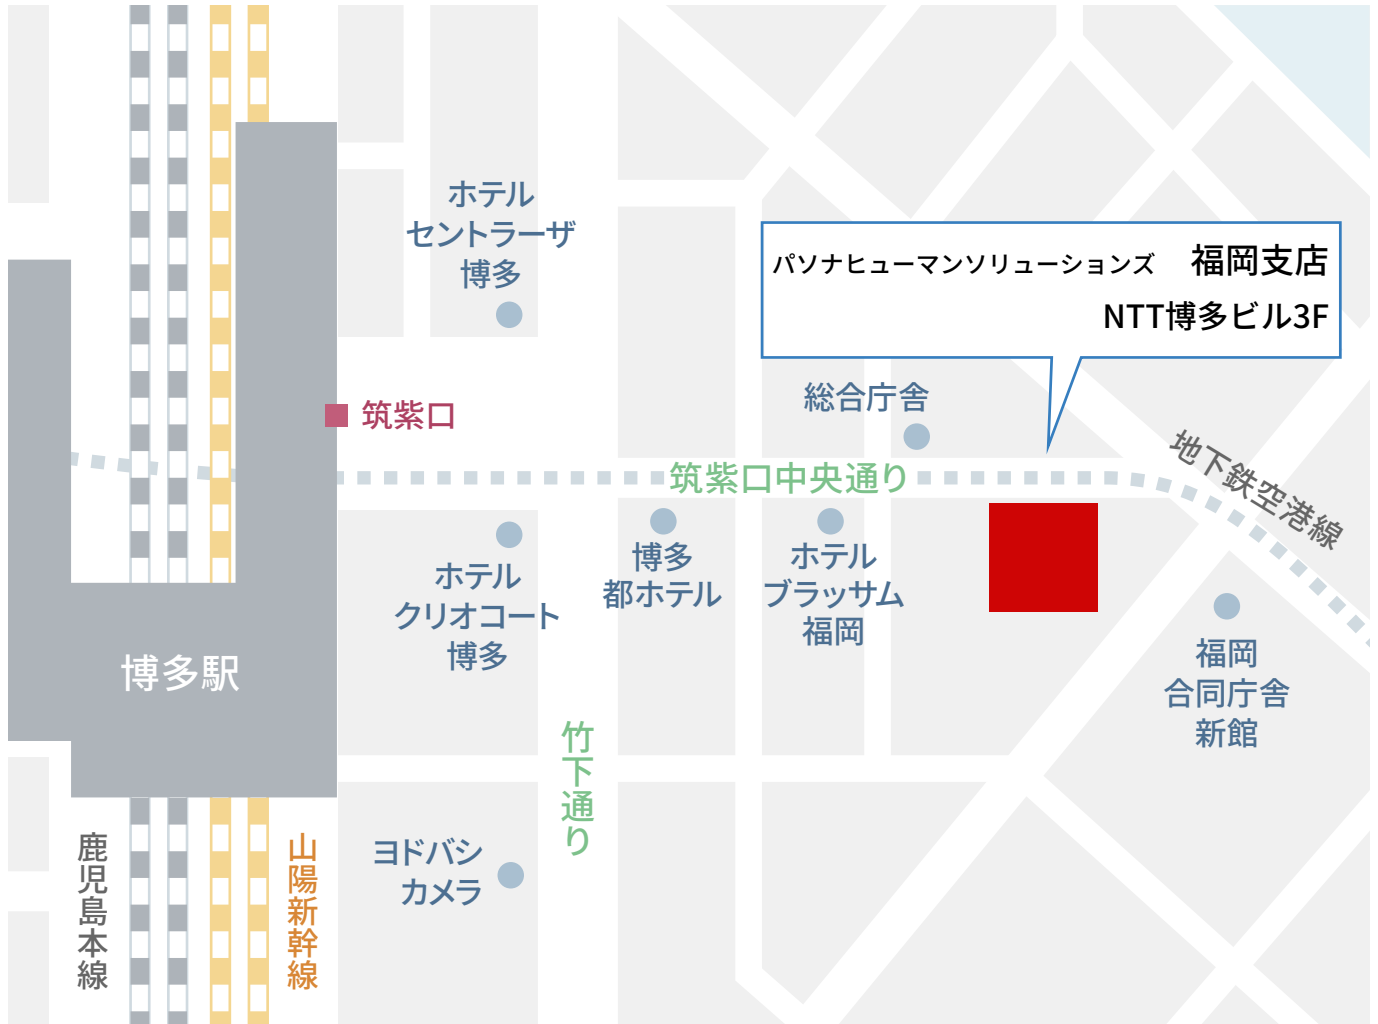

## パソナヒューマンソリューションズ 福岡支店

〒812-0013

福岡市博多区博多駅東2-3-1 NTT博多ビル3F

Tel: 092-414-1900

### アクセス

- JR博多駅筑紫口から 徒歩3分
- 福岡市営地下鉄 博多駅筑紫口 徒歩3分